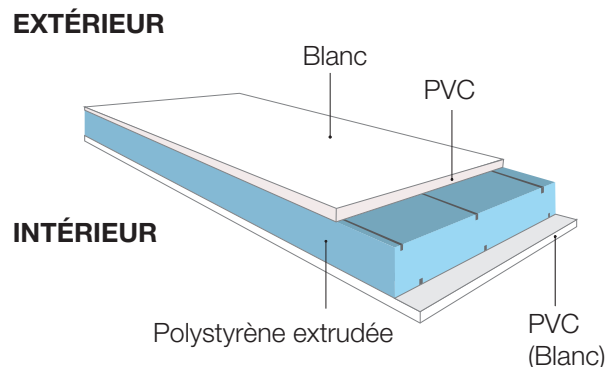

MODERNE

COMPOSITION PANNEAU

Panneau décor

Panneau blanc

Les panneaux blancs sont réalisés avec 2 plaques en PVC d'une épaisseur de 1,5mm.

Les panneaux décor sont réalisés avec 2 plaques en ABS d'une épaisseur de 1,8 mm, recouverts d'une feuille décor. Les deux types de panneaux ont à l'intérieur une mousse en polystyrène extrudée, caractérisée par une isolation thermique élevée.

Les panneaux décor sont renforcés avec une plaque en PVC d'une épaisseur de 3mm (pour les panneaux de 24mm et 36mm) et 5mm (pour les panneaux de 44mm) situés à l'intérieur du noyau qui leur offre une haute résistance contre les déformations.

Les panneaux sont disponibles avec des épaisseurs de 24 mm, 36 mm et 44mm.

Les panneaux Moderne sont thermoformés, avec du vitrage et avec des applications en acier.

NUANCIER disponible pour la gamme Moderne

COULEURS STANDARD - Groupe 1

COULEURS STANDARD - Groupe 2

COMBINAISON DU VITRAGE

Épaisseur du panneau	Type vitrage thermo-isolante	Feuille du vitrage a l'extérieur	Feuille du vitrage au milieu	Feuille du vitrage a l'intérieur
24mm	double	de sécurité (laminé)	----	ornemental ou spécial
36mm / 44mm	triple	de sécurité (laminé)	ornemental ou spécial	Float ou de sécurité (laminé)