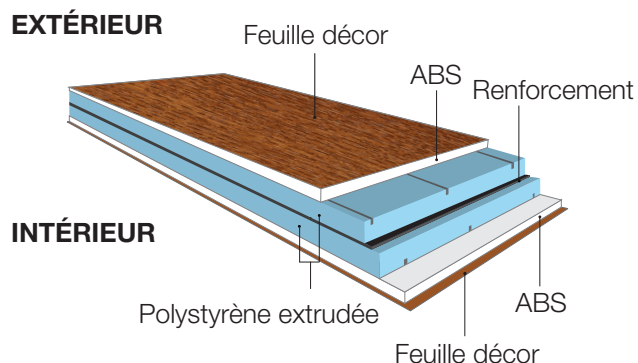

MODERNE

COMPOSITION PANNEAU

Panneau décor

Panneau blanc

Les panneaux blancs sont réalisés avec 2 plaques en PVC d'une épaisseur de 1,5mm.

Les panneaux décor sont réalisés avec 2 plaques en ABS d'une épaisseur de 1,8 mm, recouverts d'une feuille décor. Les deux types de panneaux ont à l'intérieur une mousse en polystyrène extrudée, caractérisée par une isolation thermique élevée.

Les panneaux décor sont renforcés avec une plaque en PVC d'une épaisseur de 3mm (pour les panneaux de 24mm et 36mm) et 5mm (pour les panneaux de 44mm) situés à l'intérieur du noyau qui leur offre une haute résistance contre les déformations.

Les panneaux sont disponibles avec des épaisseurs de 24 mm, 36 mm et 44mm.

Les panneaux Moderne sont thermoformés, avec du vitrage et avec des applications en acier.

NUANCIER disponible pour la gamme Moderne

COULEURS STANDARD - Groupe 1

COULEURS STANDARD - Groupe 2

COMBINAISON DU VITRAGE

Épaisseur du panneau	Type vitrage thermo-isolante	Feuille du vitrage a l'extérieur	Feuille du vitrage au milieu	Feuille du vitrage a l'intérieur
24mm	double	de sécurité (laminé)	----	ornemental ou spécial
36mm / 44mm	triple	de sécurité (laminé)	ornemental ou spécial	Float ou de sécurité (laminé)